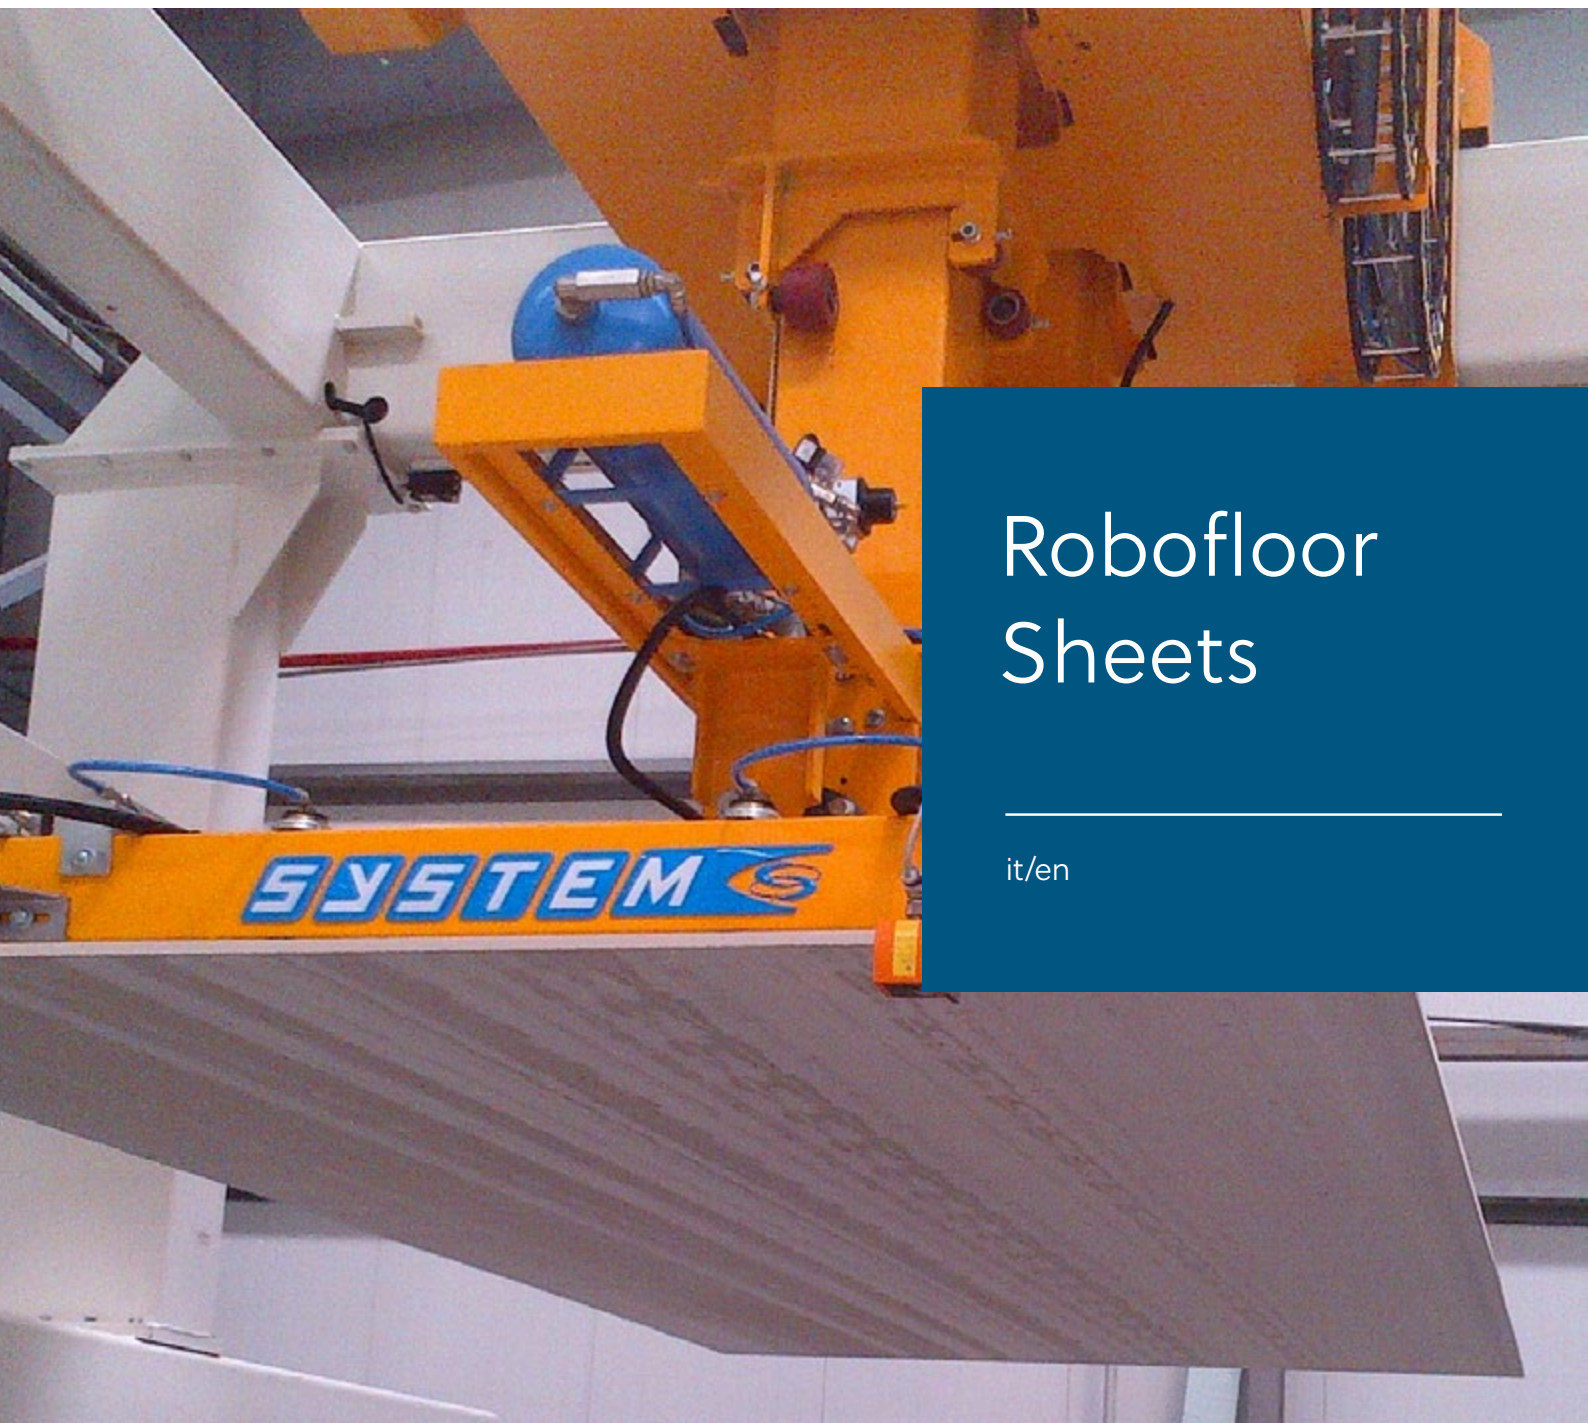

ROBOFLOOR LASTRE

Robofloor Sheets

[it/en](#)

Semplice e capiente

MATERIALE COTTO

Si tratta di una macchina che gestisce il carico e scarico delle grandi lastre ceramiche all'interno degli impianti. Lo stoccaggio può avvenire sia in piano che in verticale a seconda delle esigenze produttive e della configurazione. La movimentazione dell'intera lastra avviene tramite elettroventilatori o ventose a piano aspirato a seconda dello spessore e del peso della lastra stessa.

PER QUALSIASI FORMATO

Robofloor gestisce tutti i formati fino alle grandi lastre con spessore sottile. Il sistema di presa funziona tramite elettroventilatori o ventose con pompa a vuoto, la cui quantità varia a seconda del peso del tappeto piastrelle da prelevare.

Robofloor è semplice e robusta ed ha un ciclo di lavoro senza tempi morti.

Simple and large

FIRED PRODUCTS

This machine manages the loading and unloading of large ceramic sheets within the plants. Storage can be flat or vertical depending on the production requirements and the configuration. The handling of the entire sheet occurs through electric fans or vacuum table with suction cups according to the thickness and weight of the sheet.

FOR ANY FORMAT

Robofloor handles all formats including thin large sheets. The system operates through electric fans or suction cups with vacuum pump, the quantity of which varies according to the weight of the tile sheet to be picked up.